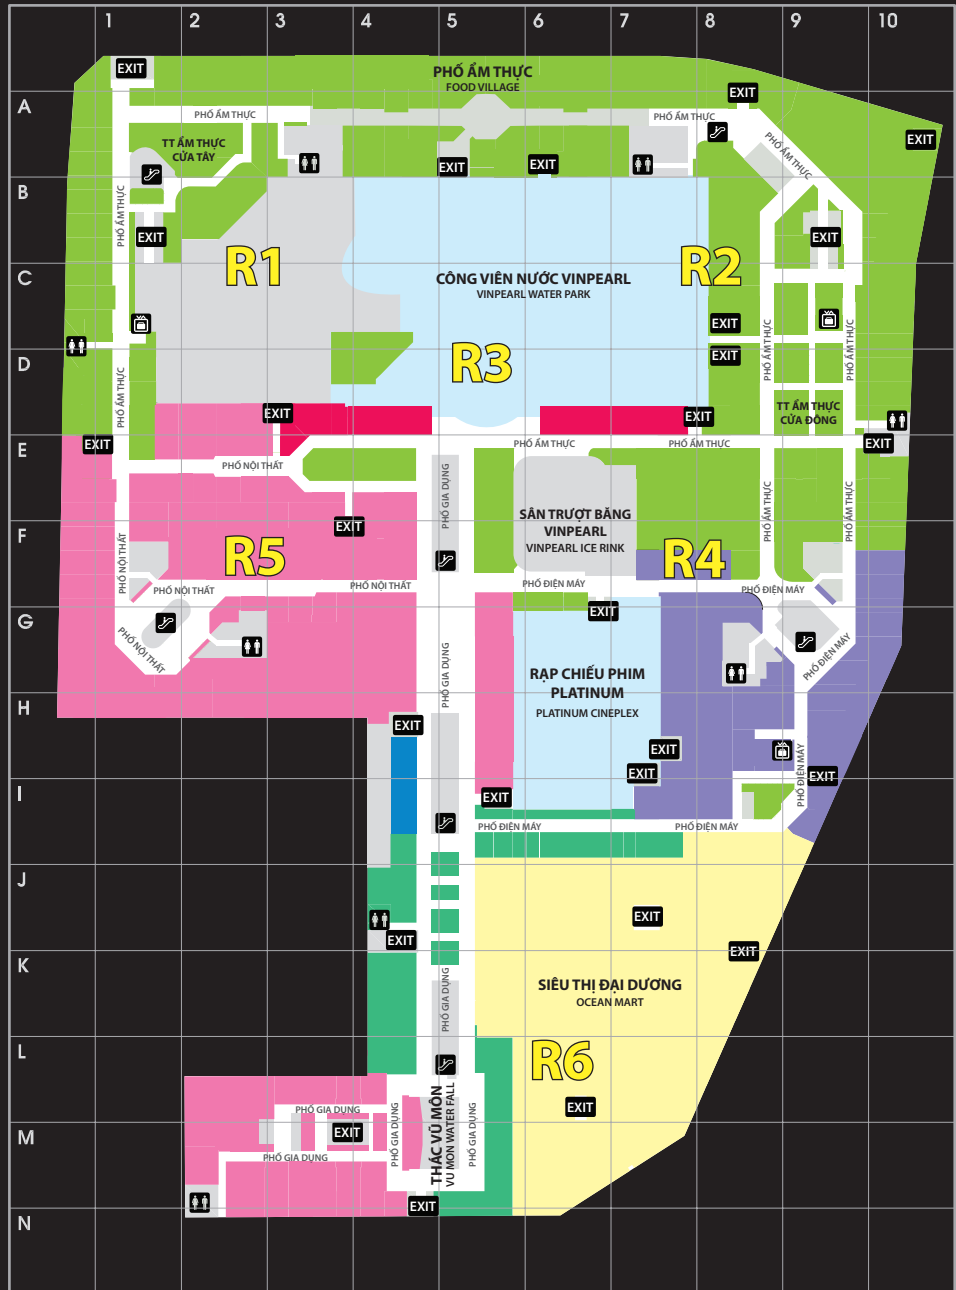

# SƠ ĐỒ MẶT BẰNG TẦNG B1 / B1 LAYOUT

- LỐI RA**  
Exit
- NHÀ VỆ SINH**  
Toilet
- THANG CUỐN**  
Escalator
- THANG HẰNG**  
Service Lift

Quý khách lưu ý ghi nhớ số cột chỗ đỗ xe ở tầng hầm để tìm được vị trí dễ dàng / Please kindly remember the parking column number

# SƠ ĐỒ MẶT BẰNG TẦNG B2 / B2 LAYOUT

Quý khách lưu ý ghi nhớ số cột chỗ đỗ xe ở tầng hầm để tìm được vị trí dễ dàng / Please kindly remember the parking column number